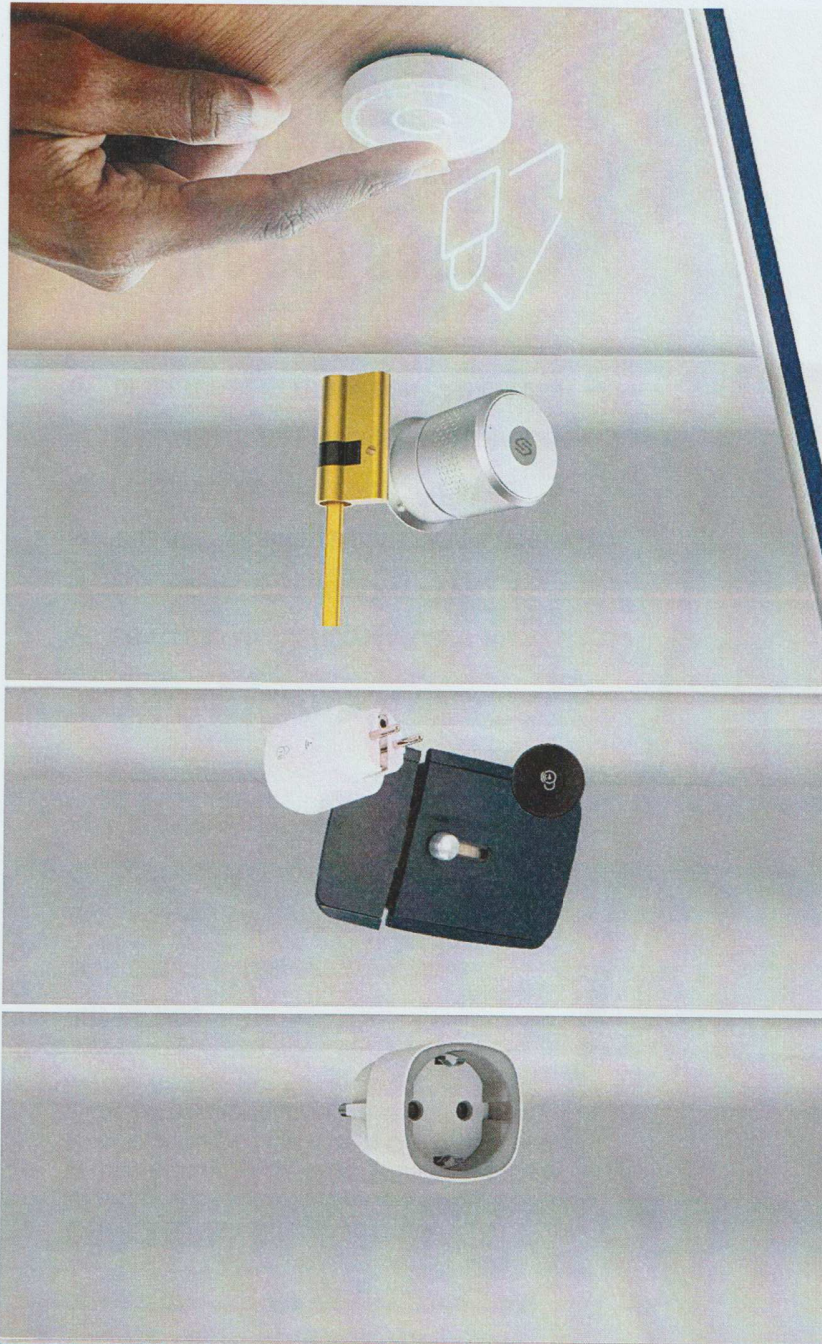

HAZ MÁS SEGURA TU VIVIENDA

Podrás controlar el consumo,
los accesos a tu vivienda
y asegurar lo más importante
TU TRANQUILIDAD.

ENCHUFE WIFI

CONTROL EL CONSUMO DE SU VIVIENDA

- ✔ CONTROL DESDE LA APP Encendido y apagado.
- ✔ POTENCIA DE 2.5 KW.
- ✔ LUZ INDICADORA NIVEL CONSUMO ENERGÉTICO (verde, amarilla y roja)
- ✔ DESDE LA APP CONTROL DE NIVEL DE CONSUMO

CERROJO ANTIBUMPING

EVITE LA APERTURA DE LA PUERTA DE SU VIVIENDA

- ✔ CONEXIÓN CON ENCHUFE WIFI A LA APP
- ✔ INVISIBLE DESDE EL EXTERIOR
- ✔ BOTÓN CONTROL BLUETOOTH PARA DENTRO DE LA VIVIENDA
- ✔ APERTURA Y CIERRE DE LA CERRADURA DESDE APP

CERRADURA INTELIGENTE SIN LLAVES

CONTROL ABSOLUTO DE SU CERRADURA

- ✔ EVITE DEJAR SUS LLAVES A PERSONAL DE SERVICIO
- ✔ PODRÁ DAR ACCESO A LA VIVIENDA DESDE LA APP
- ✔ CONTROL DE APERTURAS Y CIERRES
- ✔ FÁCIL INSTALACIÓN SIN CABLEADOS

CONTACTA CON NOSOTROS

968 805 831

www.grupovigilant.com
comercial@grupovigilant.com
C/PARAGUAY, PARCELA 8/9,
POLIGONO INDUSTRIAL OESTE,
30820 ALCANTARILLA (MURCIA)

+ DE 35 AÑOS DE EXPERIENCIA