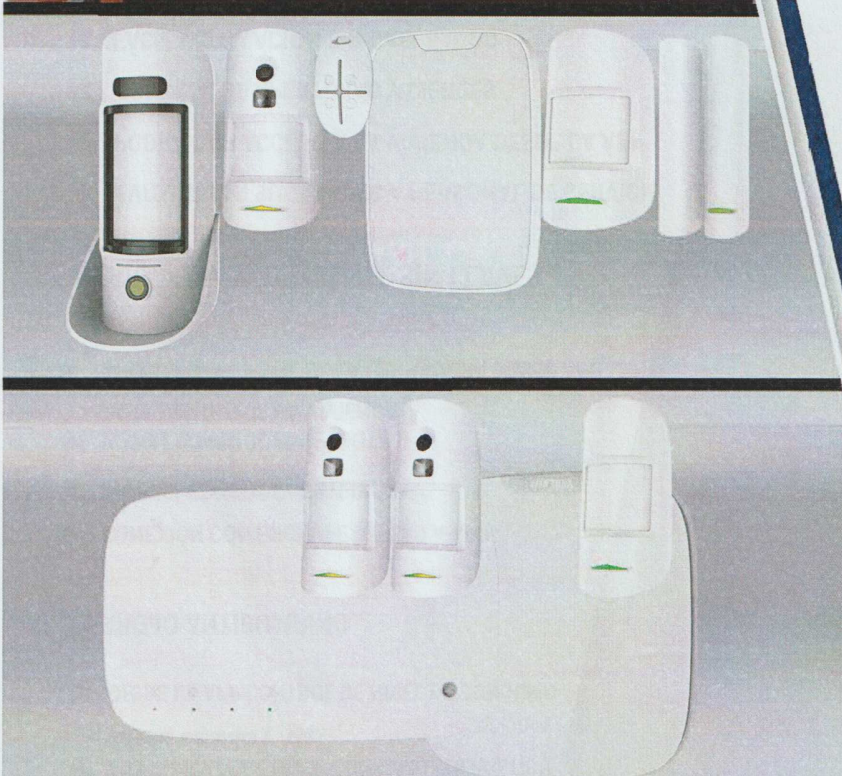

OFERTA

Urbanizaciones y Resorts Kit Especial

Cuota mensual

0 € + i.v.a.

6€ + i.v.a. en concepto de tarjeta M2M

CONEXION A C.R.A. SIN CARGO

Mientras Vigilant preste servicio de Vigilancia en la Urbanización y este al corriente en los pagos en la Asociación o Entidad de Conservación de dicha Urbanización, la cuota de conexión a Central Receptora sera sin cargo.

KIT BÁSICO

- ☑ 1 DETECTOR INFRARROJO VÍA RADIO
- ☑ 1 TECLADO + SIRENA INTERIOR VÍA RADIO
- ☑ 1 CENTRAL VÍA RADIO IP/4G 100 ZONAS
- ☑ 2 DETECTORES INFRARROJOS CON CÁMARA VÍA RADIO

ACCESORIOS AMPLIACIÓN KIT

- ☑ CONTACTO MAGNETICO VÍA RADIO 40€ + i.v.a.
- ☑ INFRARROJO VÍA RADIO 70€ + i.v.a.
- ☑ TECLADO VÍA RADIO BIDIRECCIONAL 110€ + i.v.a.
- ☑ PULSADOR BIDIRECCIONAL 45€ + i.v.a.
- ☑ INFRARROJO VÍA RADIO CON CÁMARA 130€ + i.v.a.
- ☑ DETECTOR DE EXTERIOR CON CÁMARA 250€ + i.v.a.

CONTACTA CON NOSOTROS

968 805 831

www.grupovigilant.com
comercial@grupovigilant.com
C/PARAGUAY, PARCELA 8/9,
POLIGONO INDUSTRIAL OESTE,
30820 ALCANTARILLA (MURCIA)

+ DE 35 AÑOS DE EXPERIENCIA

Pago inicial

699€ + i.v.a.

Revisión Anual

50€ + i.v.a.